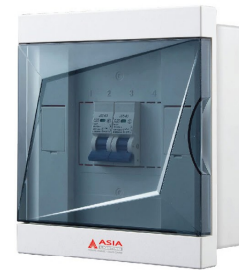

TỦ ĐIỆN ÂM TƯỜNG MẶT KÍNH

Thiết kế hiện đại đến từ tương lai
Tạo điểm nhấn cho ngôi nhà với thiết kế mặt cắt kim cương.
Nắp che & thân tủ làm bằng nhựa ABS siêu bền siêu chịu nhiệt.
Thước cân bằng trong & ngoài đảm bảo tiêu chuẩn khi lắp đặt
Chống bụi chịu nước theo tiêu chuẩn IP40

Mã Sản phẩm	A	B	C	D	E	F	Đơn giá (vnd)	SL/Thùng
TDAT-KC-2-4	158	180	138	160	70	96	140.000	20
TDAT-KC-4-6	207	210	188	185	75	102	200.000	10
TDAT-KC-6-8	243	210	221	188	75	102	230.000	10
TDAT-KC-8-12	315	230	293	206	75	104	300.000	10
TDAT-KC-12-16	387	230	365	206	75	104	370.000	5
TDAT-KC-16-20	459	230	437	206	75	104	430.000	5