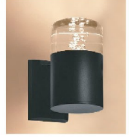

Mã sản phẩm	Công suất	Đường kính ngoài	Chiều cao (mm)	Đơn giá	Ánh sáng	SL/Thùng
DTU-GN-01	6W	ø90	155	360.000	Trắng, vàng	10
DTU-GN-01	6W	ø90	155	370.000	Xanh lá, xanh dương	10
DTU-GN-01	6W	ø90	155	390.000	Đổi màu: 3 màu	10

Chip led Taiwan. Thân nhôm, Acrylic siêu bóng. Chống bụi, chống ẩm: Ip54. Bảo hành 12 tháng