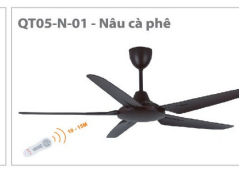

QT05-DC MOTOR

Model	Đơn giá	Sải cánh (mm)	Tốc độ	Vòng quay	Công suất (W)	Lưu lượng gió (m3/phút)	Độ ồn (dB)	SL/Thùng
QT05-T-01	2.600.000	1350	1	123	6.5	114.2	30	1
			2	155	9.9	143.9	35	
QT05-N-01	2.660.000	1350	3	180	14.6	167	38	1
QT05-G-01	3.000.000	1350	4	214	24.9	198.6	40	1
QT05-G-02	3.300.000	1350	5	244	36	226.5	45	1