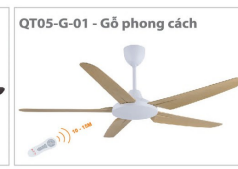

QT05-DC MOTOR

Model	Đơn giá	Sải cánh (mm)	Tốc độ	Vòng quay	Công suất (W)	Lưu lượng gió (m3/phút)	Độ ồn (dB)	SL/Thùng
QT05-T-01	2.600.000	1350	1	123	6.5	114.2	30	1
			2	155	9.9	143.9	35	
QT05-N-01	2.660.000	1350	3	180	14.6	167	38	1
QT05-G-01	3.000.000	1350	4	214	24.9	198.6	40	1
QT05-G-02	3.300.000	1350	5	244	36	226.5	45	1