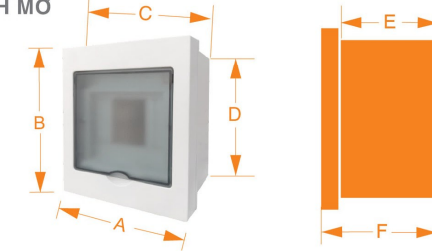

TỦ ĐIỆN ÂM TƯỜNG MẶT KÍNH MỜ

Thiết kế hiện đại, dễ dàng sử dụng
Mặt siêu phẳng với thiết kế mờ
Thân làm bằng thân nhựa HIPS cho khả năng chịu lực cao
Chống bụi, chịu nước theo tiêu chuẩn IP40

Mã Sản phẩm	A	B	C	D	E	F	Đơn giá (vnd)	SL/Thùng
TDAT-MM-2-4	128	152	117	142	63	86	76.000	60
TDAT-MM-5-8	200	178	188	167	63	83	128.000	30
TDAT-MM-9-12	288	180	275	167	65	88	148.000	30
TDAT-MM-15-18	402	210	395	202	70	89	240.000	10