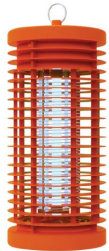

ĐÈN DIỆT CÒN TRÙNG