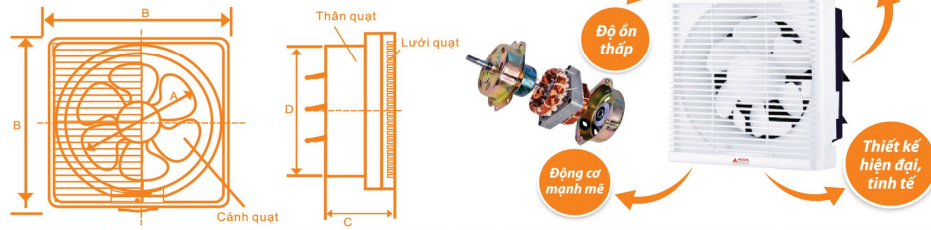

QUẠT HÚT GIÓ GẮN TƯỜNG

Thiết kế hiện đại tinh tế. Thân quạt làm bằng nhựa Polycarbonate siêu bền
Dễ dàng sử dụng. Bảo hành 24 tháng.

Mã Sản phẩm	A	B	C	D	Mã Sản phẩm	Công suất	Điện áp	Lưu lượng gió (CMH)	Độ ồn (dB) +/-2	Tốc độ (r/min) +/-50	Diện tích phù hợp (m2)	Đơn giá (vnd)	SL/Thùng
QHT15	150	236	137	190	QHT15	25	220V - 50Hz	280	39	1400	4 - 7	380.000	6
QHT20	200	290	146	240	QHT20	28	220V - 50Hz	500	44	1300	7 - 15	410.000	6
QHT25	250	340	146	290	QHT25	36	220V - 50Hz	820	46	1200	15 - 20	450.000	6
QHT30	300	390	146	340	QHT30	45	220V - 50Hz	1200	49	1100	20 - 25	540.000	5

QUẠT HÚT GIÓ ẨM TRẦN

Thiết kế hiện đại tinh tế. Thân quạt làm bằng nhựa Polycarbonate siêu bền
Dễ dàng sử dụng. Bảo hành 24 tháng.