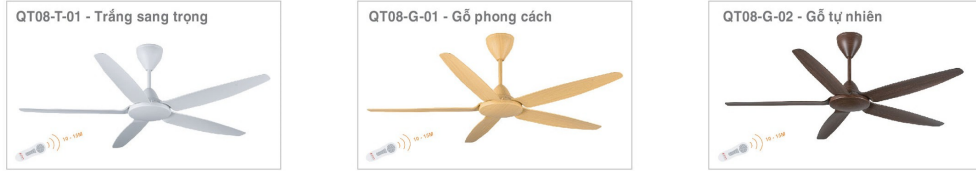

QUẠT TRẦN - DC MOTOR

- Thiết kế hiện đại tinh tế.
- Động cơ DC công nghệ mới siêu tiết kiệm.
- Công suất: 35W
- 04 Chế độ hẹn giờ - 05 cấp độ gió.
- Điều hòa không khí với 05 cấp độ gió đảo chiều.
- Cánh bằng nhựa ABS siêu bền.
- Bảo hành 24 tháng.

QT08-DC MOTOR

Model	Đơn giá	Sải cánh (mm)	Tốc độ	Vòng quay	Công suất (W)	Lưu lượng gió (m3/phút)	Độ ồn (d/B)	SL/Thùng
QT08-T-01	2.900.000	1420	1	115	6	93	30	1
			2	142	9	113	33	
QT08-G-01	3.500.000		3	170	16	172	35	1
QT08-G-02	3.600.000		4	195	24	215	37	1
			5	225	35	255	43