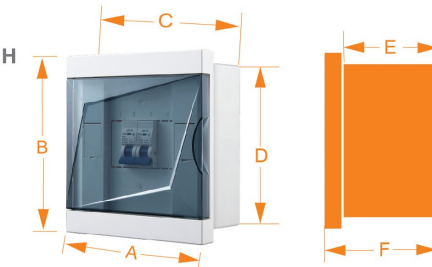

TỦ ĐIỆN ÂM TƯỜNG MẶT KÍNH

Thiết kế hiện đại đến từ tương lai
Tạo điểm nhấn cho ngôi nhà với thiết kế mặt cắt kim cương.
Nắp che & thân tủ làm bằng nhựa ABS siêu bền siêu chịu nhiệt.
Thước cân bằng trong & ngoài đảm bảo tiêu chuẩn khi lắp đặt
Chống bụi chịu nước theo tiêu chuẩn IP40

Mã Sản phẩm	A	B	C	D	E	F	Đơn giá (vnd)	SL/Thùng
TDAT-KC-2-4	158	180	138	160	70	96	140.000	20
TDAT-KC-4-6	207	210	188	185	75	102	200.000	10
TDAT-KC-6-8	243	210	221	188	75	102	230.000	10
TDAT-KC-8-12	315	230	293	206	75	104	300.000	10
TDAT-KC-12-16	387	230	365	206	75	104	370.000	5
TDAT-KC-16-20	459	230	437	206	75	104	430.000	5