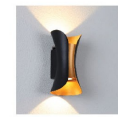

Mã sản phẩm	Công suất	Chiều dài (mm)	Chiều rộng (mm)	Chiều cao (mm)	Đơn giá	Ánh sáng	SL/Thùng
DTU-05	10W	200	100	85	270.000	Trắng, vàng	30

Chip led Taiwan siêu sáng. Thân nhôm đúc liền khối. Sơn tĩnh điện bảo vệ bề mặt. Chống bụi, chống ẩm: IP65. Bảo hành 12 tháng