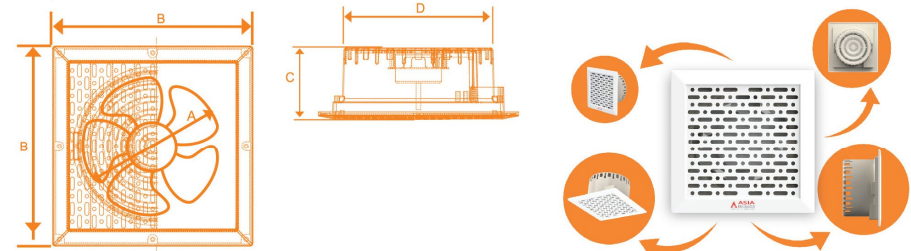

QUẠT HÚT GIÓ ẨM TRẦN - HÚT THẮNG

Mã Sản phẩm	A	B	C	D	Mã Sản phẩm	Công suất	Điện áp	Lưu lượng gió (CMH)	Độ ồn (dB) +/-2	Tốc độ (r/min) +/-50	Diện tích phù hợp (m2)	Đơn giá (vnd)	SL/Thùng
QHAT20	150	250	125	198	QHAT20	23	220V - 50Hz	250	39	1400	7-15	420.000	8
QHAT25	200	300	125	248	QHAT25	28	220V - 50Hz	480	43	1300	15-20	490.000	6
QHAT30	250	350	125	298	QHAT30	36	220V - 50Hz	800	45	1200	20-25	550.000	6